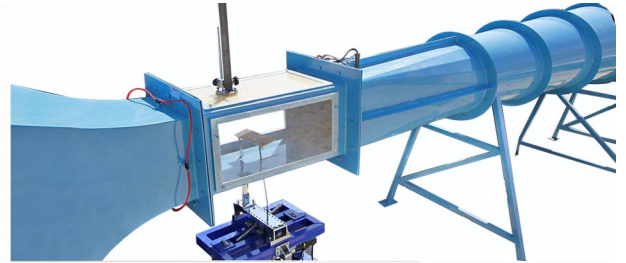

تونل باد

RW 123

تونل باد مادون صوت با اطاقک تست با ابعاد سطح مقطع

۴۵x۴۵ سانتیمتر

شرایط محیطی و ملزومات تاسیساتی

- برق سه فاز
- دمای مطلوب ۱۰-۳۰ درجه سانتی گراد
- رطوبت ۱۵٪-۸۰٪

info@radmansanatco.com تلفن: ۰۷۱۳۶۳۵۹۳۰۴