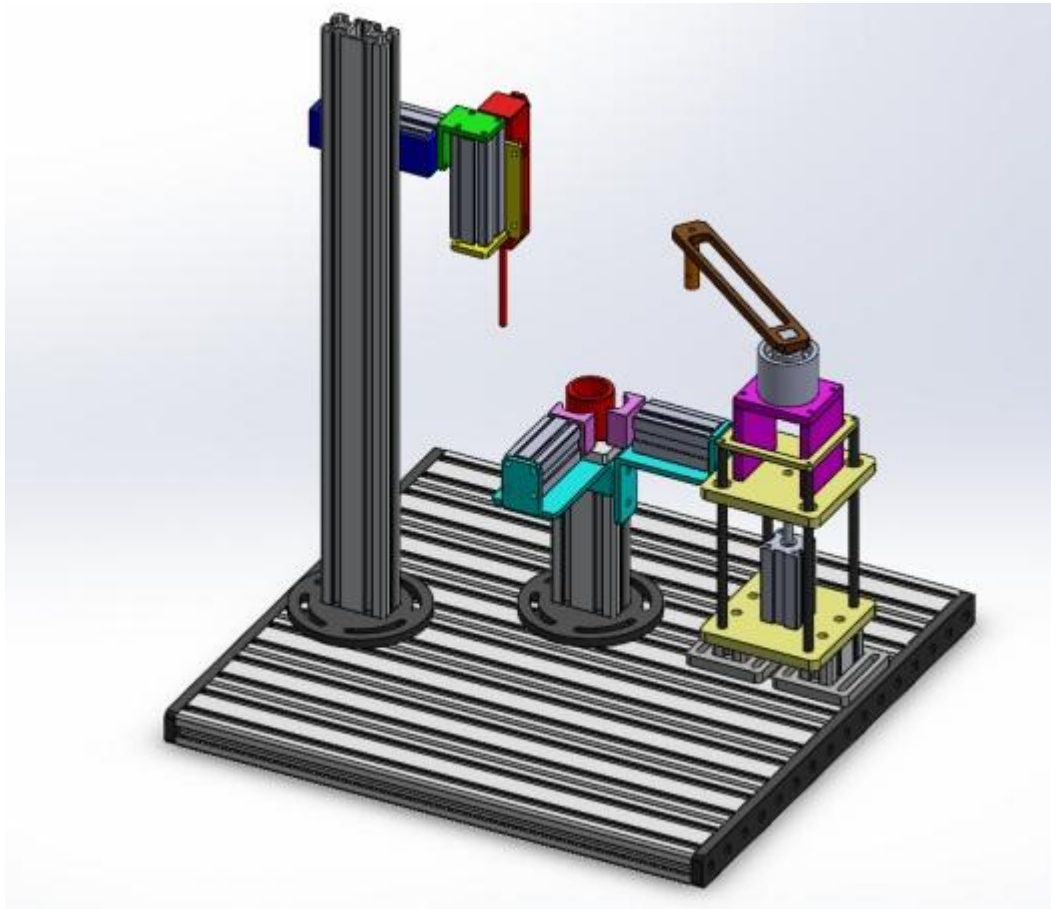

Qeshm Voltage

مجموعه آموزشی
مکاترونیک
QV-SMEC-T-01

شرایط محیطی نصب و راه اندازی مجموعه آموزشی مکاترونیک به شرح ذیل میباشد:

- محل استقرار

دستگاه **QV-SMEC-T-01** قابلیت استفاده در تمام آزمایشگاه های برق و کنترل استاندارد را دارا می باشد. این دستگاه می بایست در محیط Indoor با مساحت حداقل 20 مترمربع با سطح مسطح و کاملاً تراز و به دور از کابلهای فشار قوی مورد استفاده قرار گرفته و دور از تابش مستقیم آفتاب باشد.