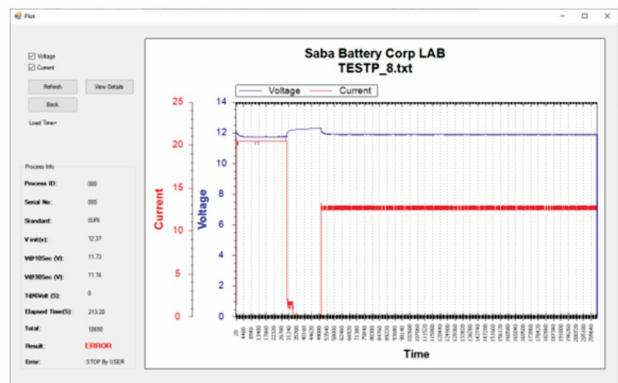

High Rate Discharge Tester

دستگاه

تخلیه سریع باتری

با جریان بالا

HRD

دانش بنیان

مشخصات فنی

نمایشگر HMI	واسط کنترلی
HRD Manager	نرم افزار کامپیوتر
FULL Scale ۰٫۱ درصد	دقت
۱۲ بیت	رزولوشن
۲۰ میلی ثانیه	نرخ نمونه برداری
کمتر از ۱۰ میلی ثانیه	زمان صعود
تکفاز ۵۰ الی ۶۰ هرتز	ولتاژ ورودی
۲۱۰۰*۸۴۰*۸۶۰	سایز (H*W*D) mm

آپشن ها

ماژول دما
ورودی و خروجی های کمکی برای فرآیندهای کنترلی
واسط ارتباطی CAN و Ethernet
مانیتورینگ تحت WEB
افزودن استانداردهای جدید با توجه به نیاز کاربر

- ✓ تنظیم ست پوینت های ولتاژ و جریان توسط کاربر
- ✓ نمایش ولتاژ و جریان لحظه ای دستگاه با نرخ بروزرسانی ۵۰۰ میلی ثانیه
- ✓ امکان نامگذاری فایل ها به صورت دستی و اتوماتیک
- ✓ امکان انتخاب استانداردهای:

ISIRI
EN/B25(-18)
KS/B25(-30)
SAPCO

اضافه کردن استانداردهای دیگر با توجه به نیاز

- ✓ ثبت ولتاژ در زمان های مشخص شده توسط استاندارد و زمان نهایی
- ✓ نمایش خطاهای دستگاه مانند:

خطای ترموسویچ
خطای نشتی جریان
خطای انحراف جریان و ولتاژ
عدم انتخاب نام فایل و ...

- ✓ نمونه برداری ولتاژ و جریان با بازه زمانی ۲۰ میلی ثانیه
- و ذخیره روی کارت حافظه

- ✓ ذخیره داده ها روی حافظه داخلی نمایشگر با بازه های

- زمانی ۳۰۰ میلی ثانیه برای رسم نمودارهای ولتاژ و جریان
- ✓ اتصال به کامپیوتر برای انتقال گزارش ها با پروتکل FTP
- ✓ امکان مشاهده همه آزمون های اجرا شده و انتخاب یکی
- از این آزمون ها برای مشاهده و آنالیز دقیق