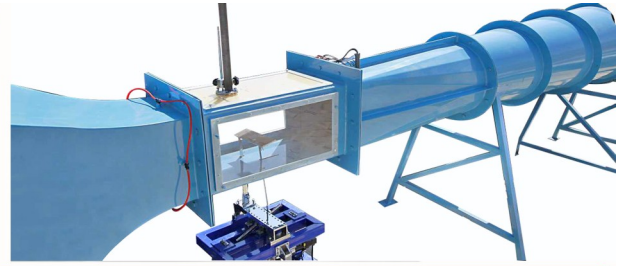

## تونل باد

RW 125

تونل باد مادون صوت با اتاقک تست به ابعاد سطح مقطع

۷۵x۷۵ سانتیمتر