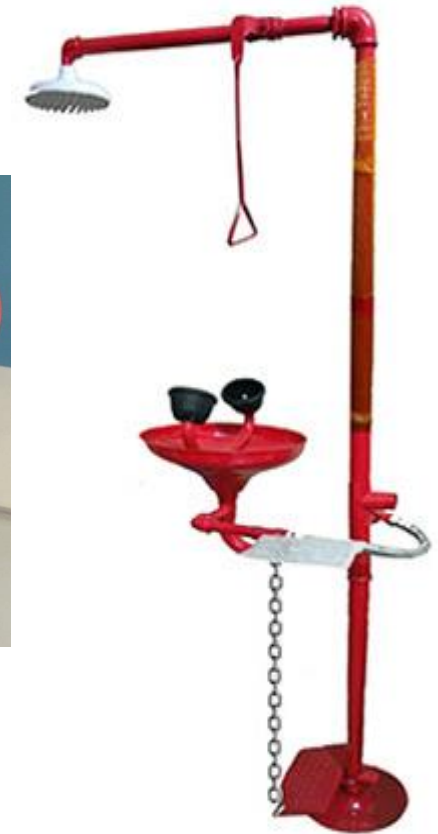

مشخصات کلی:

- با توجه به استفاده در محیط های آزمایشگاهی از جنس گالوانیزه با رنگ الکترواستاتیک کوره ای با بهترین طراحی تولید شده اند تا ضمن حفظ دوام ، دارای کاربری بسیار مطلوب و موثری باشند.
- قابل اتصال به آب شهری
- دارای نازل هایی از جنس مرغوب مقاوم برای محیط های آزمایشگاهی، قطر لوله ورودی آب سایز 3، مکانیزم راهبري دستی است.
- قابل نصب روی زمین در مدل با دوش بوده که توسط پیچ به زمین متصل می شود. و در مدل دیواری قابل نصب روی دیوار می باشد .
- دارای چشمی های متحرک برای تغییر زاویه پرتاب آب می باشد.
- دارای خروجی فاضلاب سایز 3 جهت دفع پساب خروجی
- خروجی شیر باز و بسته شیلنگ فشار قوی بوده که هم دوام بیشتری داشته و هم نصب آن به آب شهری راحتتر می باشد.
- رنگ بدنه قرمز می باشد.
- در مدل EWS دارای دوش جهت شست و شوی کل بدن می باشد
- دارای نازل و شیر آب جداگانه جهت باز و بست دوش می باشد
- دارای قلاب متصل به شیر دوش جهت باز کردن سریع آب برای مواقع بحرانی می باشد.

چشم شوی با دوش مدل EWS

چشم شوی دیواری مدل EW